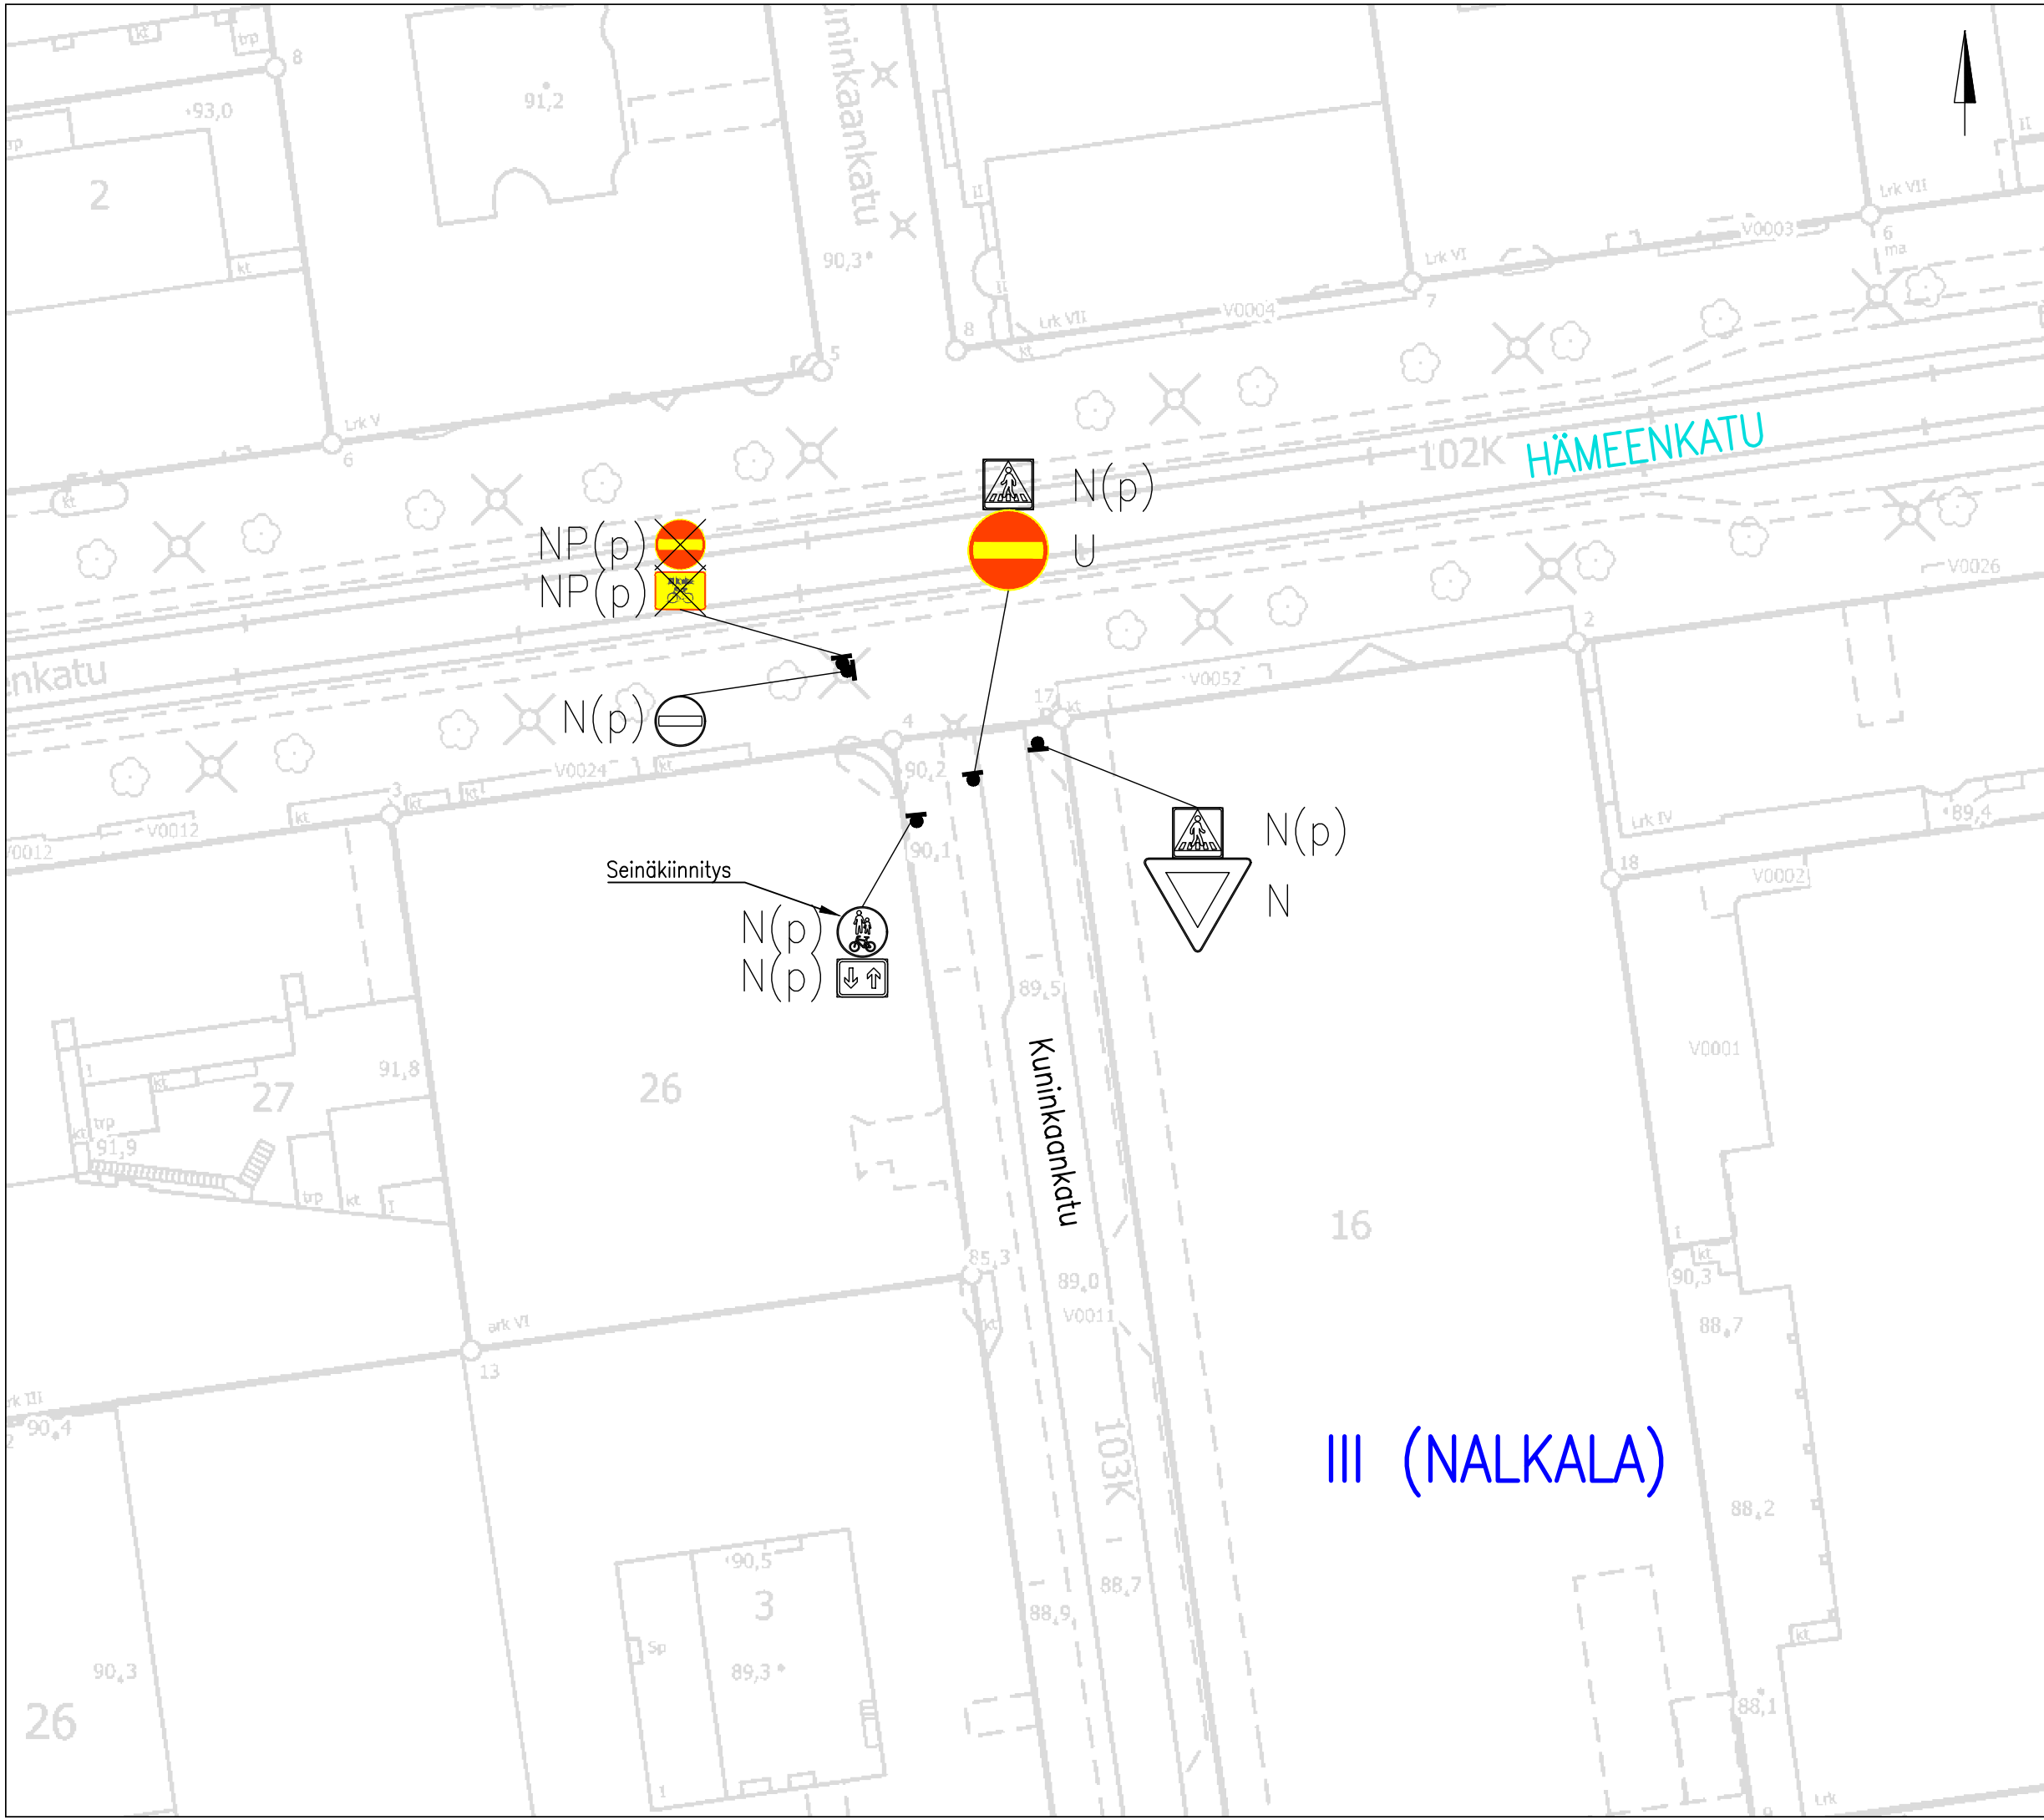

LIIKENTEENOHJAUS, MERKINTÖJEN SELITYS:

- N NYKYINEN LIIKENNEMERKKI
SÄILYY ENNALLAAN
- U UUSI LIIKENNEMERKKI SIOJITETAAN
OSOITETTUUN PAIKKAAN
- NP NYKYINEN LIIKENNEMERKKI POISTETAAN
- (p) PIENI LIIKENNEMERKKI

III (NALKALA)

KUNINKAANKATU–HÄMEENKATU

Kielletty ajosuunta
–liikennemerkkin siirtäminen
lähemmäksi Kuninkaankatua
III (Nalkala)
Liikennemerkkisuunnitelma
Piir.no: 1/22621
26.4.2024 / TKü